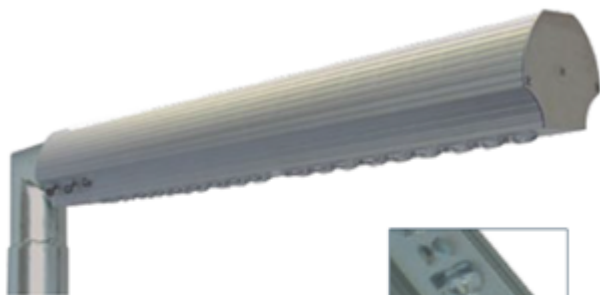

eco  
led  
sol

LEADER LIGHT

## LL STREET ESS (40 W)

### ROZMĚRY

---

materiál:	hliník
typ zdroje:	LED
příkon zdroje:	40 W
stupeň krytí:	IP67
mechanická ochrana:	IK10
třída izolace:	I
napájení:	230 V
řízení:	
příkon LED:	40 W
celkový příkon:	40 W
CRI (barevné podání):	>75
teplota chromatičnosti:	3 000, 4 000, 5 000 K
životnost:	90 000 h.
okolní teplota:	-30 až +40 °C