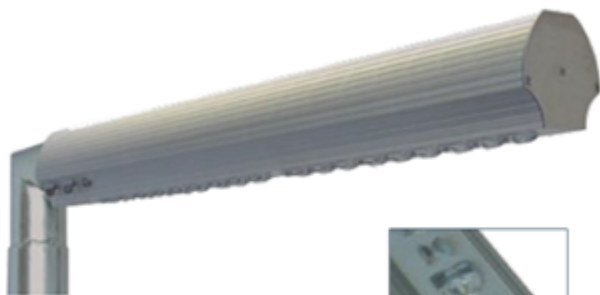

eco
led
sol

LEADER LIGHT

LL STREET ESS (40 W)

ROZMĚRY

materiál:	hliník
typ zdroje:	LED
příkon zdroje:	40 W
stupeň krytí:	IP67
mechanická ochrana:	IK10
třída izolace:	I
napájení:	230 V
řízení:	
příkon LED:	40 W
celkový příkon:	40 W
CRI (barevné podání):	>75
teplota chromatičnosti:	3 000, 4 000, 5 000 K
životnost:	90 000 h.
okolní teplota:	-30 až +40 °C
